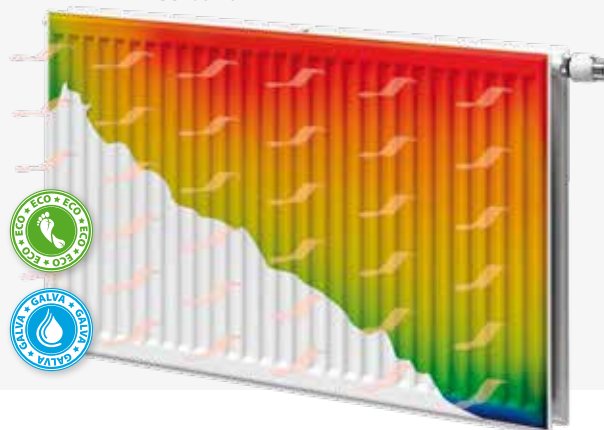

De ECO Galva wordt geleverd zonder omkasting.

ECO GALVA voorgemonteerd:

vooringesteld regelbaar ventiel type Heimeier, ECO ontlufter en blindstoppen.

Galva

ECO Galva

Geleverd met:

Consoles, schroeven, pluggen en montage-instructie.

Het assortiment van de Galva bestaat uit 4 types (11, 21, 22 en 33) verkrijgbaar in 18 breedtematen (400 t.e.m. 3.000 mm) en 6 hoogtematen (300 t.e.m. 900 mm).

Het assortiment van de ECO Galva bestaat uit 4 types (11, 21, 22, 33) verkrijgbaar in 18 breedtematen (400 t.e.m. 3.000 mm) en 6 hoogtematen (300 t.e.m. 900 mm).